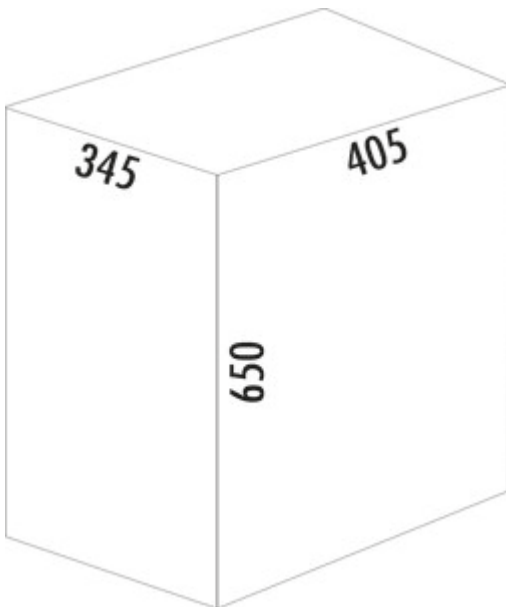

WESCO® Big Double Boy

Produktnummer: 8011695
Konfiguration: mandel

Konfigurationsoptionen

- 8011694 | rot
- 8011695 | mandel
- 8011696 | schwarz matt
- 8011697 | weiß matt
- 8011698 | graphit matt
- 8011699 | sand matt
- 8011795 | cool grey

- ✓ freistehende Behälter
- ✓ Fußtrittmechanismus
- ✓ 36 l
- Abfallvolumen 36 (2 x 18) Liter
- Korpus pulverbeschichtetes Stahlblech
- Deckel Edelstahl
- Einsatz Kunststoff
- Fußtritt Edelstahl

[weitere Infos...](#)

Technische Daten

Artikeltyp	freistehender Behälter	Form	eckig
Marke	WESCO®	Spülmaschineneignung	Nicht spülmaschinene geeignet
Breite	405 mm	Höhe Einsatz	588 mm
Weiteres	Befestigungsmöglichkeit für Müllbeutel	Breite Einsatz	190 mm
Material Deckel	Edelstahl	Tiefe Einsatz	235 mm
Deckel	Ja	Material Einsatz	Kunststoff
Deckelart	Verschlussdeckel	Volumen/Inhalt Behälter	18/18
Anzahl Behälter	2	Mülleimer Maße	650 x 405
Öffnungstechnik	Fußtrittmechanismus	Schließmechanismus	Mit Dämpfer
Bauart Abfallsammler	freistehende Behälter	Material Rumpf	pulverbeschichtetes Stahlblech
Gesamtvolumen	36 l	Material Fußtritt	Edelstahl
Volumen/Inhalt Behälter 1	18 l	Arretierbarkeit	in offener Stellung
Volumen/Inhalt Behälter 2	18 l	Alte Wesco Art.Nr.	381411-23